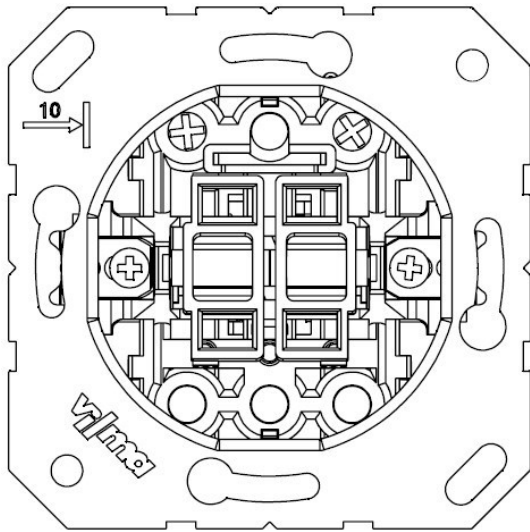

1-клавишный перекрестный механизм переключения**P710-010**

Тип переключателя: 1-клавишный перекрестный переключатель

Напряжение и ток: 10AX / 250 В ~

Винтовые зажимы для кабелей сечением до 2,5 мм².

Максимальная мощность для лампочек со встроенным балластом 100Вт.