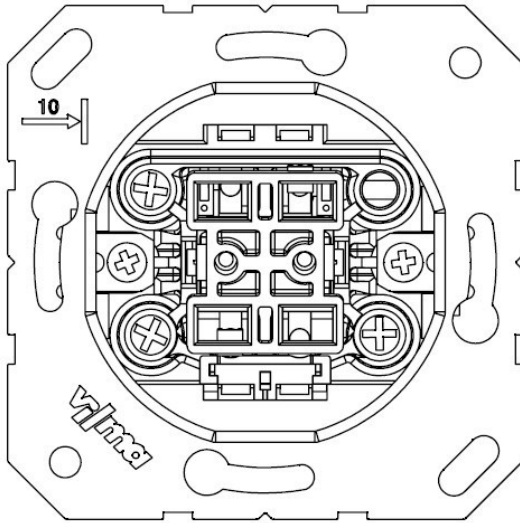

1-клавишный механизм переключения**P610-010**

Тип переключателя: 1-клавишный переключатель, 2-позиционный

Напряжение и ток: 10АХ / 250 В ~

Винтовые зажимы для кабелей сечением до 2,5 мм².

Максимальная мощность для лампочек со встроенным балластом 100Вт.