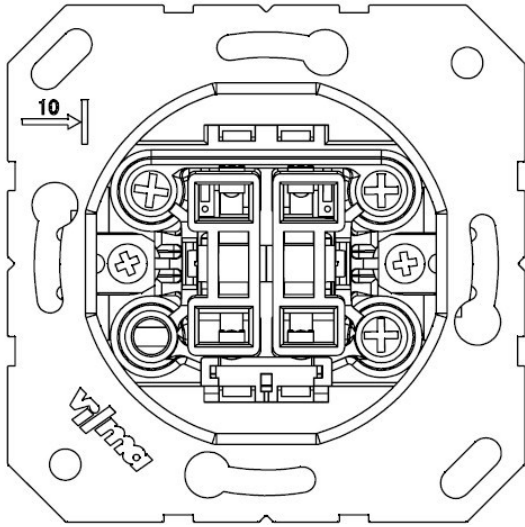

**2-клавишный переключатель, 1-полюсный переключатель****P510-020**

Тип переключателя: 2-клавишный, 1-полюсный, 1-позиционный.

Напряжение и ток: 10AX / 250 В ~

Винтовые зажимы для кабелей сечением до 2,5 мм<sup>2</sup>.

Максимальная мощность для лампочек со встроенным балластом 100Вт.