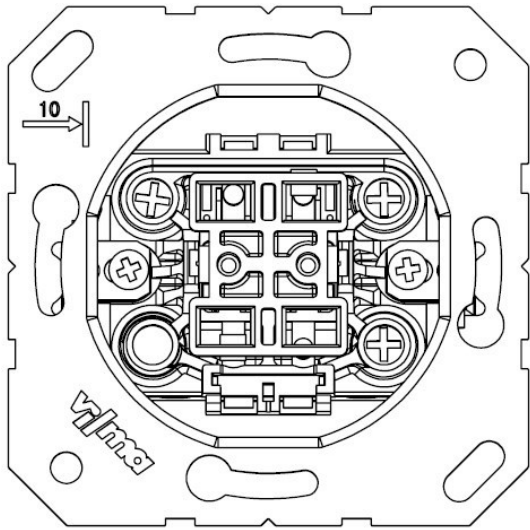

1-клавишный переключатель, 2-полюсный переключатель

**P210-010**

Тип переключателя: 1-клавишный, 2-полюсный, 1-позиционный.

Напряжение и ток: 10AX / 250 В ~

Винтовые зажимы для кабелей сечением до 2,5 мм².

Максимальная мощность для лампочек со встроенным балластом 100Вт.