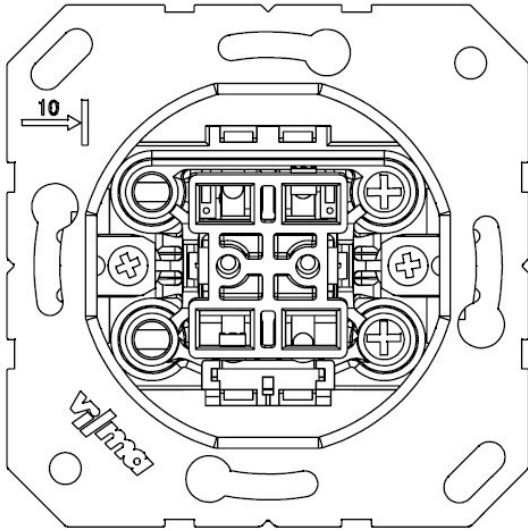

1-клавишный переключатель, 1-полюсный переключатель

**P110-010**

Тип переключателя: 1-клавишный, 1-полюсный, 1-позиционный.

Напряжение и ток: 10AX / 250 В ~

Винтовые зажимы для кабелей сечением до 2,5 мм².

Максимальная мощность для лампочек со встроенным балластом 100Вт.