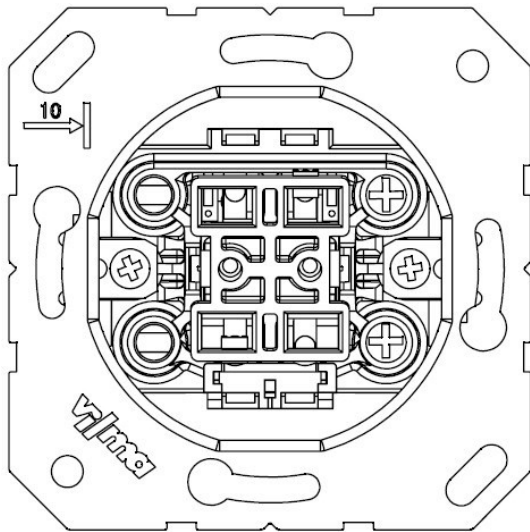

1-klavišo jungiklio mechanizmas, 1-polio jungiklis**P110-010**

Jungiklio tipas: 1-klavišo, 1-polio, 1-krypties.

Įtampa ir srovė: 10AX / 250V~

Sraigtiniai priveržimo gnybtai laidams iki 2,5 mm².

Maksimali galia lemputėms su integruotu balastu 100W.