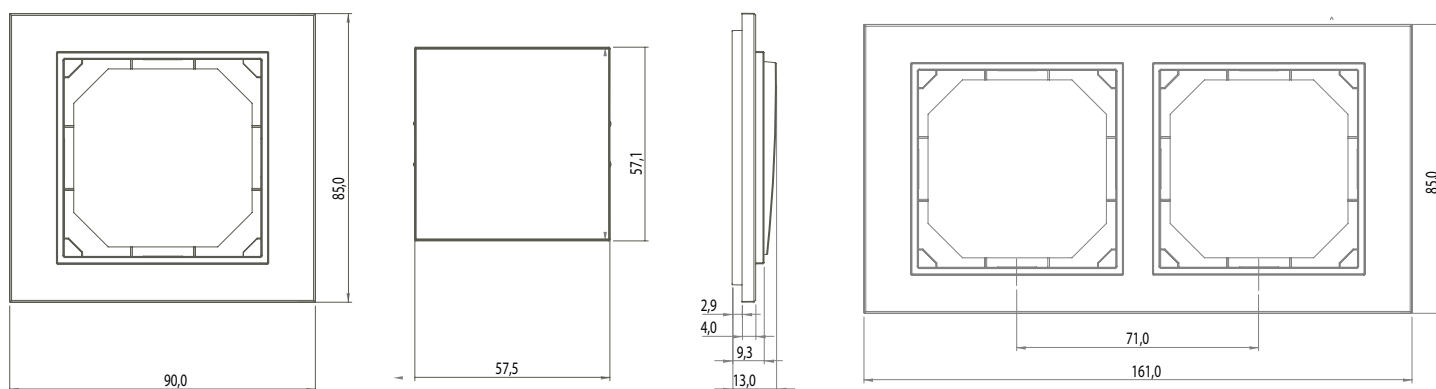

РАЗМЕРЫ

QUADRUM QR 1000

1-местная рамка	90 x 85 мм	4-местная рамка	303 x 85 мм
2-местная рамка	161 x 85 мм	5-местная рамка	374 x 85 мм
3-местная рамка	232 x 85 мм		

EXPRESS XP 200

1-местная рамка	103,0 x 81 мм	2-местная вертикальная рамка	88,7 x 152,10 мм
2-местная рамка	174,1 x 81 мм	3-местная вертикальная рамка	88,7 x 223,15 мм
3-местная рамка	245,2 x 81 мм		
4-местная рамка	316,2 x 81 мм		
5-местная рамка	387,2 x 81 мм		

РАЗМЕРЫ

LUXE LX 200

- 1-местная рамка 80,5 x 80,5 мм
- 2-местная рамка 151,6 x 80,5 мм
- 3-местная рамка 222,5 x 80,5 мм
- 4-местная рамка 293,5 x 80,5 мм
- 5-местная рамка 364,5 x 80,5 мм

SPECTRUM SP 300

- 1-местная рамка 80,5 x 80,5 мм
- 2-местная рамка 151,6 x 80,5 мм
- 3-местная рамка 222,5 x 80,5 мм
- 4-местная рамка 293,5 x 80,5 мм
- 5-местная рамка 364,5 x 80,5 мм

РАЗМЕРЫ

STANDARD ST 150

1-местная рамка 80,3 x 80,3 мм
 2-местная рамка 151,3 x 80,3 мм
 3-местная рамка 222,0 x 80,3 мм

4-местная рамка 293,0 x 80,3 мм
 5-местная рамка 364,0 x 80,3 мм

STYLE SL 250

1-местная рамка 81,0 x 81 мм
 2-местная рамка 152,0 x 81 мм
 3-местная рамка 223,0 x 81 мм

4-местная рамка 294,0 x 81 мм
 5-местная рамка 365,2 x 81 мм