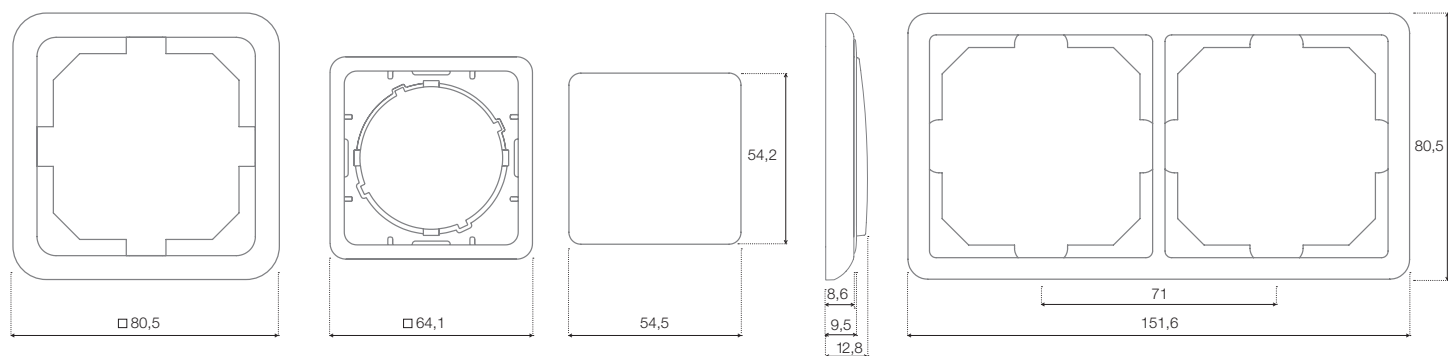

РАЗМЕРЫ

QUADRUM QR 1000

1-местная рамка	90 x 85 мм	4-местная рамка	303 x 85 мм
2-местная рамка	161 x 85 мм	5-местная рамка	374 x 85 мм
3-местная рамка	232 x 85 мм		

EXPRESS XP 200

1-местная рамка	103,0 x 81 мм	2-местная вертикальная рамка	88,7 x 152,10 мм
2-местная рамка	174,1 x 81 мм	3-местная вертикальная рамка	88,7 x 223,15 мм
3-местная рамка	245,2 x 81 мм		
4-местная рамка	316,2 x 81 мм		
5-местная рамка	387,2 x 81 мм		

РАЗМЕРЫ

LUXE LX 200

- 1-местная рамка 80,5 x 80,5 мм
- 2-местная рамка 151,6 x 80,5 мм
- 3-местная рамка 222,5 x 80,5 мм
- 4-местная рамка 293,5 x 80,5 мм
- 5-местная рамка 364,5 x 80,5 мм

SPECTRUM SP 300

- 1-местная рамка 80,5 x 80,5 мм
- 2-местная рамка 151,6 x 80,5 мм
- 3-местная рамка 222,5 x 80,5 мм
- 4-местная рамка 293,5 x 80,5 мм
- 5-местная рамка 364,5 x 80,5 мм

РАЗМЕРЫ

STANDARD ST 150

1-местная рамка 80,3 x 80,3 мм
 2-местная рамка 151,3 x 80,3 мм
 3-местная рамка 222,0 x 80,3 мм

4-местная рамка 293,0 x 80,3 мм
 5-местная рамка 364,0 x 80,3 мм

STYLE SL 250

1-местная рамка 81,0 x 81 мм
 2-местная рамка 152,0 x 81 мм
 3-местная рамка 223,0 x 81 мм

4-местная рамка 294,0 x 81 мм
 5-местная рамка 365,2 x 81 мм