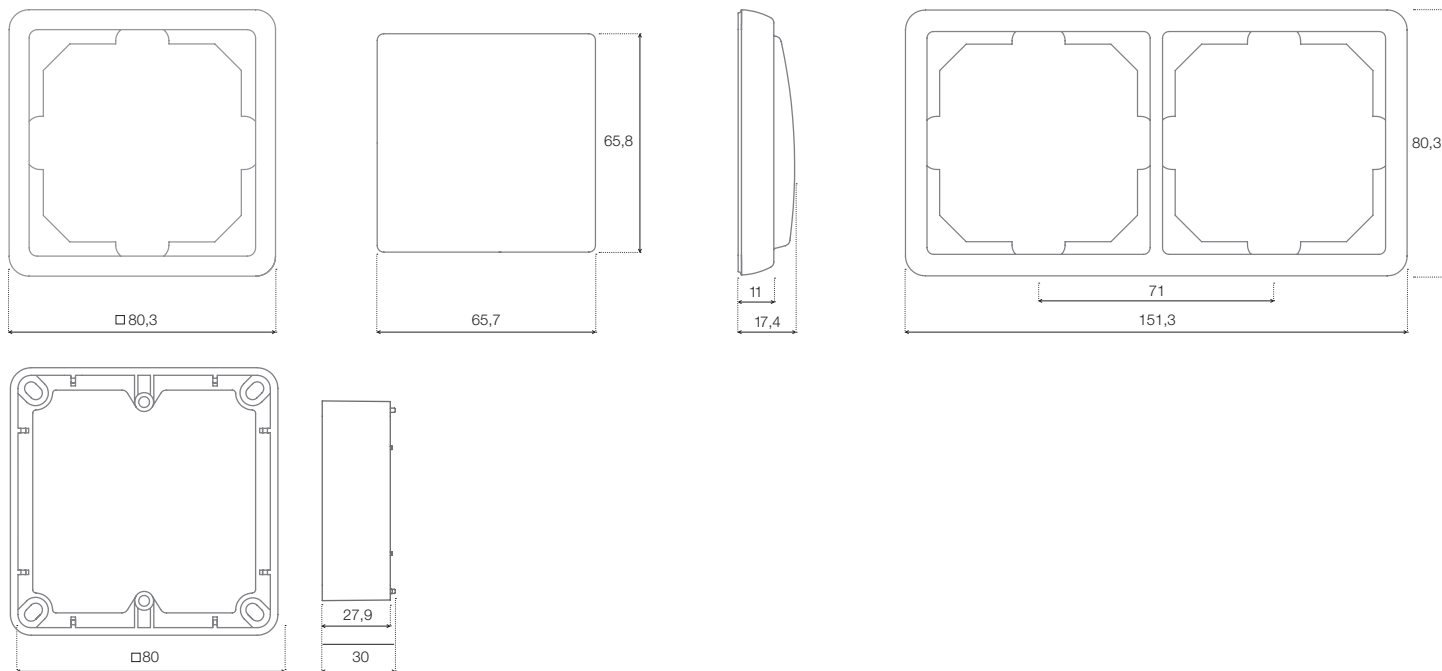

РАЗМЕРЫ

QUADRUM QR 1000

1-местная рамка	90 x 85 мм	4-местная рамка	303 x 85 мм
2-местная рамка	161 x 85 мм	5-местная рамка	374 x 85 мм
3-местная рамка	232 x 85 мм		

EXPRESS XP 200

1-местная рамка	103,0 x 81 мм	2-местная вертикальная рамка	88,7 x 152,10 мм
2-местная рамка	174,1 x 81 мм	3-местная вертикальная рамка	88,7 x 223,15 мм
3-местная рамка	245,2 x 81 мм		
4-местная рамка	316,2 x 81 мм		
5-местная рамка	387,2 x 81 мм		

РАЗМЕРЫ

LUXE LX 200

- 1-местная рамка 80,5 x 80,5 мм
- 2-местная рамка 151,6 x 80,5 мм
- 3-местная рамка 222,5 x 80,5 мм
- 4-местная рамка 293,5 x 80,5 мм
- 5-местная рамка 364,5 x 80,5 мм

SPECTRUM SP 300

- 1-местная рамка 80,5 x 80,5 мм
- 2-местная рамка 151,6 x 80,5 мм
- 3-местная рамка 222,5 x 80,5 мм
- 4-местная рамка 293,5 x 80,5 мм
- 5-местная рамка 364,5 x 80,5 мм

РАЗМЕРЫ

STANDARD ST 150

1-местная рамка 80,3 x 80,3 мм
 2-местная рамка 151,3 x 80,3 мм
 3-местная рамка 222,0 x 80,3 мм

4-местная рамка 293,0 x 80,3 мм
 5-местная рамка 364,0 x 80,3 мм

STYLE SL 250

1-местная рамка 81,0 x 81 мм
 2-местная рамка 152,0 x 81 мм
 3-местная рамка 223,0 x 81 мм

4-местная рамка 294,0 x 81 мм
 5-местная рамка 365,2 x 81 мм