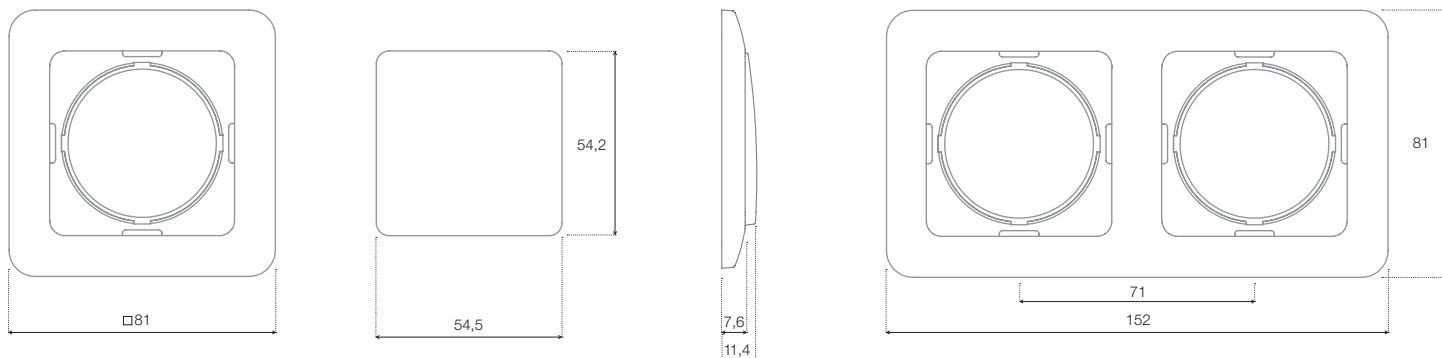

РАЗМЕРЫ

LUXE LX 200

- 1-местная рамка 80,5 x 80,5 мм
- 2-местная рамка 151,6 x 80,5 мм
- 3-местная рамка 222,5 x 80,5 мм
- 4-местная рамка 293,5 x 80,5 мм
- 5-местная рамка 364,5 x 80,5 мм

SPECTRUM SP 300

- 1-местная рамка 80,5 x 80,5 мм
- 2-местная рамка 151,6 x 80,5 мм
- 3-местная рамка 222,5 x 80,5 мм
- 4-местная рамка 293,5 x 80,5 мм
- 5-местная рамка 364,5 x 80,5 мм

РАЗМЕРЫ

STANDARD ST 150

1-местная рамка 80,3 x 80,3 мм
 2-местная рамка 151,3 x 80,3 мм
 3-местная рамка 222,0 x 80,3 мм

4-местная рамка 293,0 x 80,3 мм
 5-местная рамка 364,0 x 80,3 мм

STYLE SL 250

1-местная рамка 81,0 x 81 мм
 2-местная рамка 152,0 x 81 мм
 3-местная рамка 223,0 x 81 мм

4-местная рамка 294,0 x 81 мм
 5-местная рамка 365,2 x 81 мм

РАЗМЕРЫ

STYLE PLUS SL+250