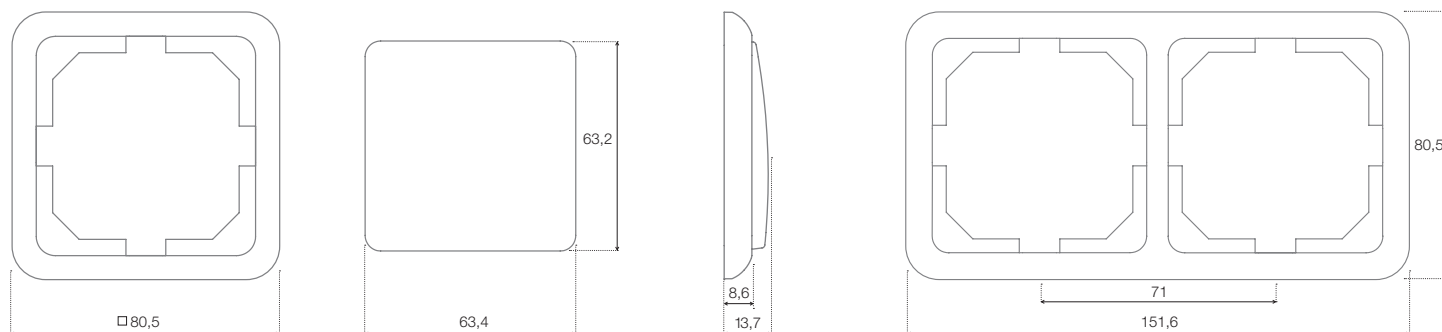

РАЗМЕРЫ

QUADRUM QR 1000

1-местная рамка	90 x 85 мм	4-местная рамка	303 x 85 мм
2-местная рамка	161 x 85 мм	5-местная рамка	374 x 85 мм
3-местная рамка	232 x 85 мм		

EXPRESS XP 200

1-местная рамка	103,0 x 81 мм	2-местная вертикальная рамка	88,7 x 152,10 мм
2-местная рамка	174,1 x 81 мм	3-местная вертикальная рамка	88,7 x 223,15 мм
3-местная рамка	245,2 x 81 мм		
4-местная рамка	316,2 x 81 мм		
5-местная рамка	387,2 x 81 мм		

РАЗМЕРЫ

LUXE LX 200

- 1-местная рамка 80,5 x 80,5 мм
- 2-местная рамка 151,6 x 80,5 мм
- 3-местная рамка 222,5 x 80,5 мм
- 4-местная рамка 293,5 x 80,5 мм
- 5-местная рамка 364,5 x 80,5 мм

SPECTRUM SP 300

- 1-местная рамка 80,5 x 80,5 мм
- 2-местная рамка 151,6 x 80,5 мм
- 3-местная рамка 222,5 x 80,5 мм
- 4-местная рамка 293,5 x 80,5 мм
- 5-местная рамка 364,5 x 80,5 мм

РАЗМЕРЫ

STANDARD ST 150

1-местная рамка 80,3 x 80,3 мм
 2-местная рамка 151,3 x 80,3 мм
 3-местная рамка 222,0 x 80,3 мм

РАЗМЕРЫ

STYLE PLUS SL+250