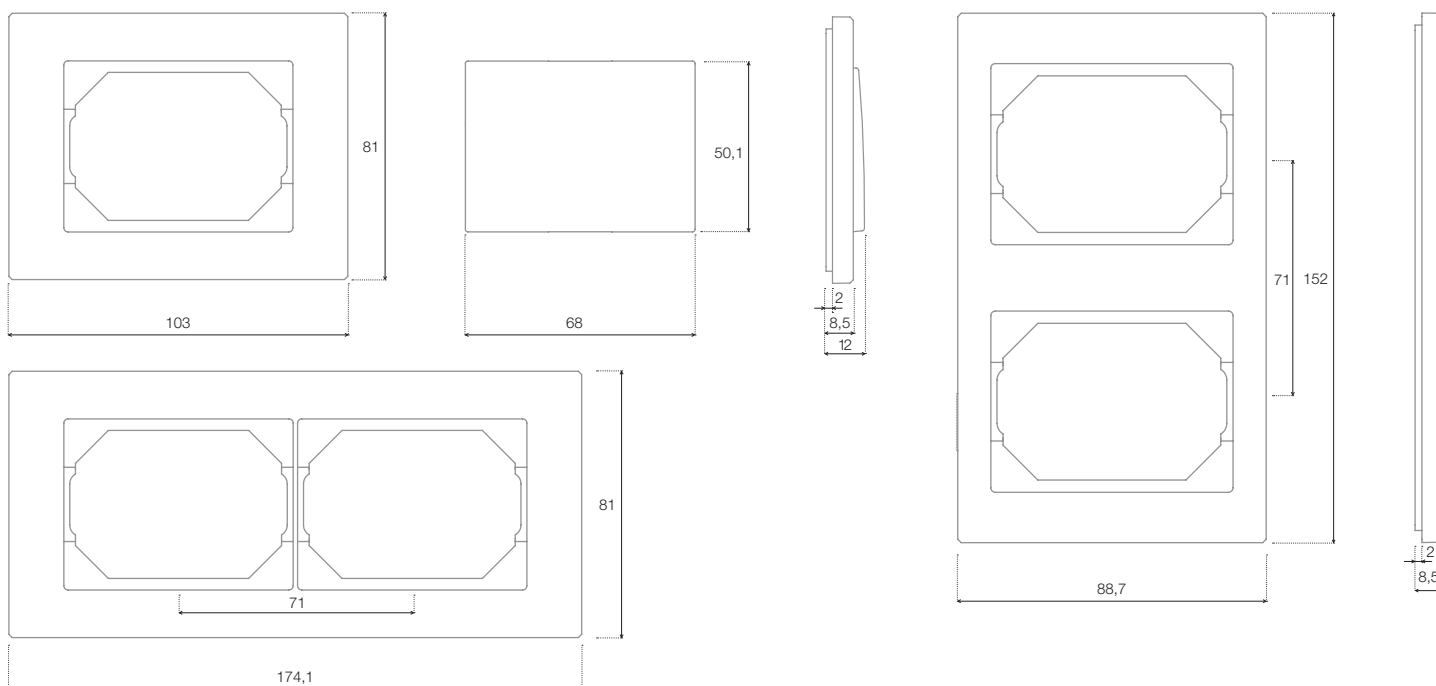

РАЗМЕРЫ

QUADRUM QR 1000

1-местная рамка	90 x 85 мм	4-местная рамка	303 x 85 мм
2-местная рамка	161 x 85 мм	5-местная рамка	374 x 85 мм
3-местная рамка	232 x 85 мм		

EXPRESS XP 200

1-местная рамка	103,0 x 81 мм	2-местная вертикальная рамка	88,7 x 152,10 мм
2-местная рамка	174,1 x 81 мм	3-местная вертикальная рамка	88,7 x 223,15 мм
3-местная рамка	245,2 x 81 мм		
4-местная рамка	316,2 x 81 мм		
5-местная рамка	387,2 x 81 мм		

РАЗМЕРЫ

LUXE LX 200

- 1-местная рамка 80,5 x 80,5 мм
- 2-местная рамка 151,6 x 80,5 мм
- 3-местная рамка 222,5 x 80,5 мм
- 4-местная рамка 293,5 x 80,5 мм
- 5-местная рамка 364,5 x 80,5 мм

SPECTRUM SP 300

- 1-местная рамка 80,5 x 80,5 мм
- 2-местная рамка 151,6 x 80,5 мм
- 3-местная рамка 222,5 x 80,5 мм
- 4-местная рамка 293,5 x 80,5 мм
- 5-местная рамка 364,5 x 80,5 мм

РАЗМЕРЫ

STANDARD ST 150

1-местная рамка 80,3 x 80,3 мм
 2-местная рамка 151,3 x 80,3 мм
 3-местная рамка 222,0 x 80,3 мм

РАЗМЕРЫ

STYLE PLUS SL+250