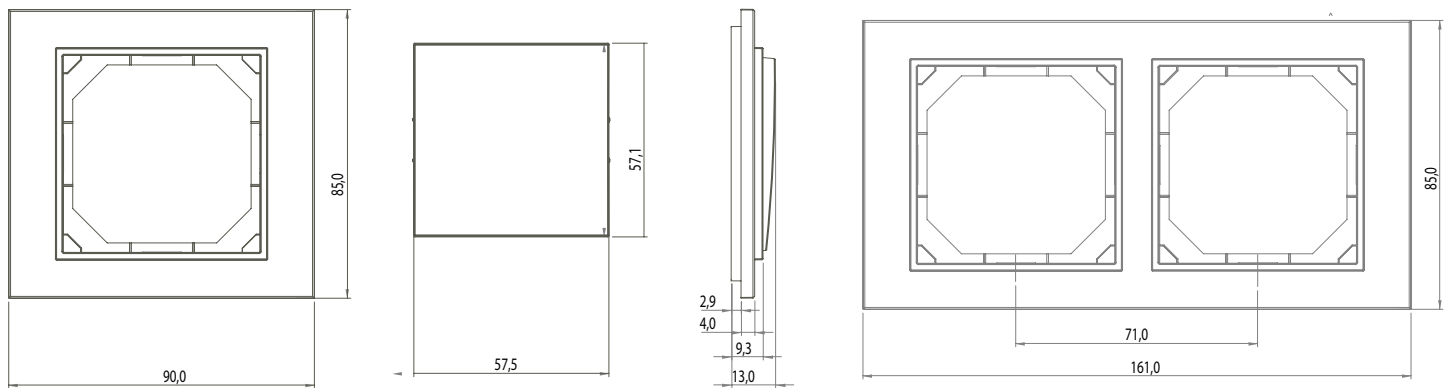

## EXPRESS XP 200

1 vietos rėmelis 103,0 x 81 mm  
 2 vietų rėmelis 174,1 x 81 mm  
 3 vietų rėmelis 245,2 x 81 mm  
 4 vietų rėmelis 316,2 x 81 mm  
 5 vietų rėmelis 387,2 x 81 mm

2 vietų vertikalus rėmelis 88,7 x 152,10 mm  
 3 vietų vertikalus rėmelis 88,7 x 223,15 mm

### LUXE LX 200

1 vietos rėmelis 80,5 x 80,5 mm  
 2 vietų rėmelis 151,6 x 80,5 mm  
 3 vietų rėmelis 222,5 x 80,5 mm

4 vietų rėmelis 293,5 x 80,5 mm  
 5 vietų rėmelis 364,5 x 80,5 mm

### SPECTRUM SP 300

1 vietos rėmelis 80,5 x 80,5 mm  
 2 vietų rėmelis 151,6 x 80,5 mm  
 3 vietų rėmelis 222,5 x 80,5 mm

4 vietų rėmelis 293,5 x 80,5 mm  
 5 vietų rėmelis 364,5 x 80,5 mm

### STYLE SL 250

1 vietų rėmelis 81,0 x 81 mm  
 2 vietų rėmelis 152,0 x 81 mm  
 3 vietų rėmelis 223,0 x 81 mm

4 vietų rėmelis 294,0 x 81 mm  
 5 vietų rėmelis 365,2 x 81 mm