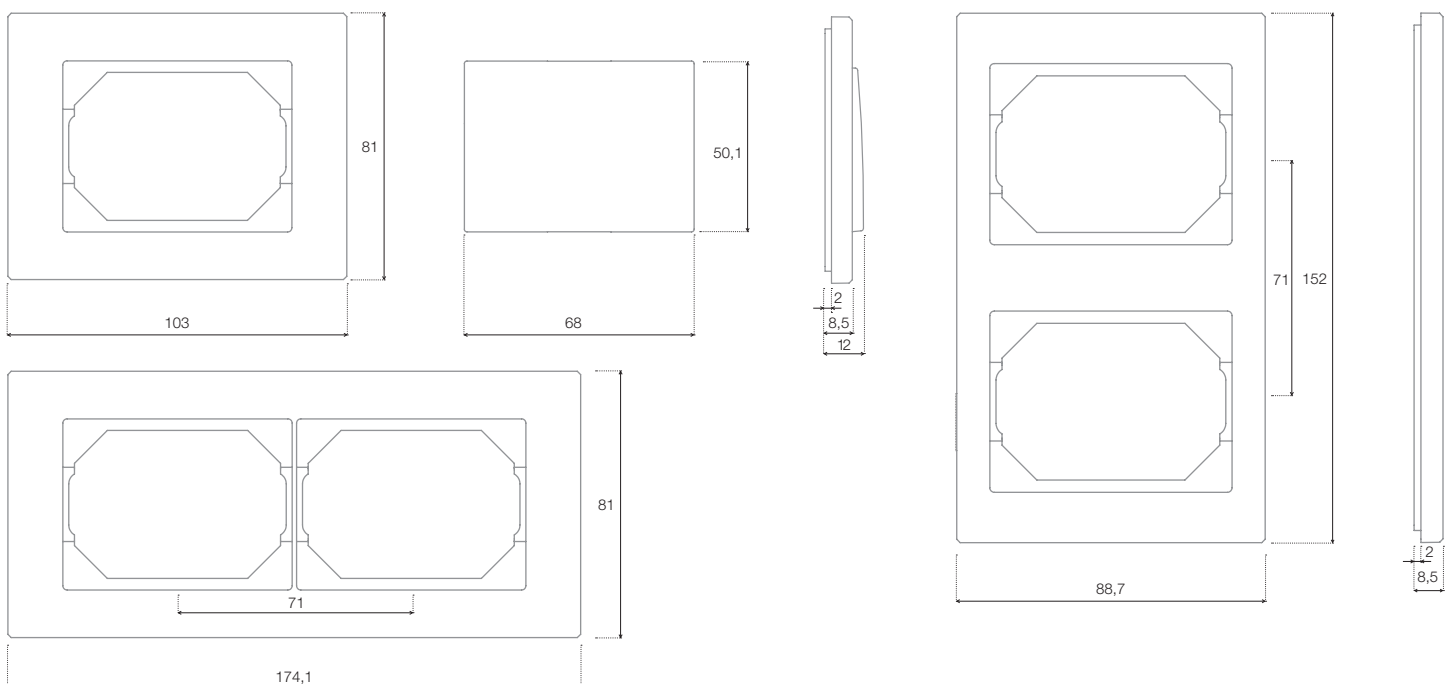

## QUADNUM QR 1000

Rėmelis, 1 vietos 90 x 85 mm  
 Rėmelis, 2 vietų 161 x 85 mm  
 Rėmelis, 3 vietų 232 x 85 mm

Rėmelis, 4 vietų 303 x 85 mm  
 Rėmelis, 5 vietų 374 x 85 mm

## EXPRESS XP 200

1 vietos rėmelis 103,0 x 81 mm  
 2 vietų rėmelis 174,1 x 81 mm  
 3 vietų rėmelis 245,2 x 81 mm  
 4 vietų rėmelis 316,2 x 81 mm  
 5 vietų rėmelis 387,2 x 81 mm

2 vietų vertikalus rėmelis 88,7 x 152,10 mm  
 3 vietų vertikalus rėmelis 88,7 x 223,15 mm

### LUXE LX 200

1 vietos rėmelis 80,5 x 80,5 mm  
 2 vietų rėmelis 151,6 x 80,5 mm  
 3 vietų rėmelis 222,5 x 80,5 mm

4 vietų rėmelis 293,5 x 80,5 mm  
 5 vietų rėmelis 364,5 x 80,5 mm

### STYLE SL 250

1 vietų rėmelis 81,0 x 81 mm  
 2 vietų rėmelis 152,0 x 81 mm  
 3 vietų rėmelis 223,0 x 81 mm

4 vietų rėmelis 294,0 x 81 mm  
 5 vietų rėmelis 365,2 x 81 mm