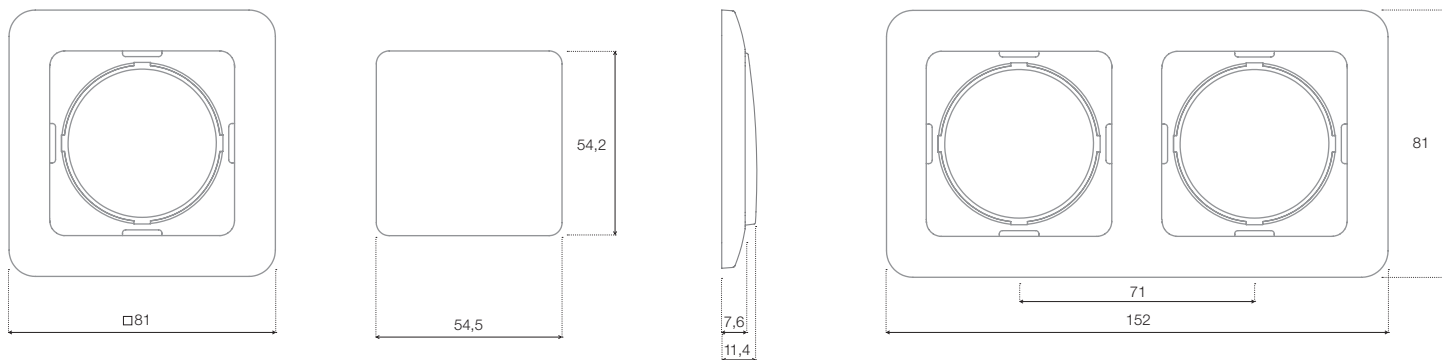

## EXPRESS XP 200

1 vietos rėmelis 103,0 x 81 mm  
 2 vietų rėmelis 174,1 x 81 mm  
 3 vietų rėmelis 245,2 x 81 mm  
 4 vietų rėmelis 316,2 x 81 mm  
 5 vietų rėmelis 387,2 x 81 mm

2 vietų vertikalus rėmelis 88,7 x 152,10 mm  
 3 vietų vertikalus rėmelis 88,7 x 223,15 mm

### SPECTRUM SP 300

1 vietos rėmelis 80,5 x 80,5 mm  
 2 vietų rėmelis 151,6 x 80,5 mm  
 3 vietų rėmelis 222,5 x 80,5 mm

4 vietų rėmelis 293,5 x 80,5 mm  
 5 vietų rėmelis 364,5 x 80,5 mm

### STANDARD ST 150

1 vietų rėmelis 80,3 x 80,3 mm  
 2 vietų rėmelis 151,3 x 80,3 mm  
 3 vietų rėmelis 222,0 x 80,3 mm

4 vietų rėmelis 293,0 x 80,3 mm  
 5 vietų rėmelis 364,0 x 80,3 mm

### STYLE SL 250

1 vietų rėmelis 81,0 x 81 mm  
 2 vietų rėmelis 152,0 x 81 mm  
 3 vietų rėmelis 223,0 x 81 mm

4 vietų rėmelis 294,0 x 81 mm  
 5 vietų rėmelis 365,2 x 81 mm