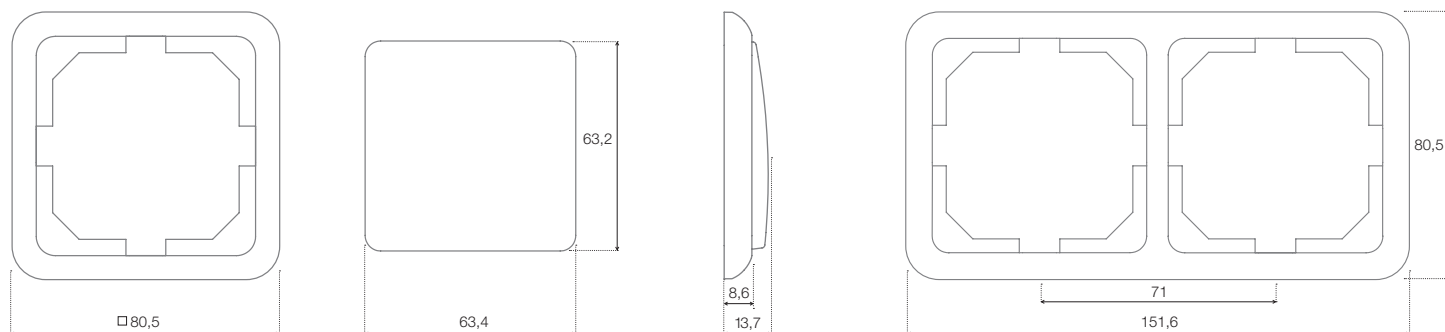

## EXPRESS XP 200

1 vietos rėmelis 103,0 x 81 mm  
 2 vietų rėmelis 174,1 x 81 mm  
 3 vietų rėmelis 245,2 x 81 mm  
 4 vietų rėmelis 316,2 x 81 mm  
 5 vietų rėmelis 387,2 x 81 mm

2 vietų vertikalus rėmelis 88,7 x 152,10 mm  
 3 vietų vertikalus rėmelis 88,7 x 223,15 mm

### LUXE LX 200

1 vietos rėmelis 80,5 x 80,5 mm  
 2 vietų rėmelis 151,6 x 80,5 mm  
 3 vietų rėmelis 222,5 x 80,5 mm

4 vietų rėmelis 293,5 x 80,5 mm  
 5 vietų rėmelis 364,5 x 80,5 mm

### SPECTRUM SP 300

1 vietos rėmelis 80,5 x 80,5 mm  
 2 vietų rėmelis 151,6 x 80,5 mm  
 3 vietų rėmelis 222,5 x 80,5 mm

4 vietų rėmelis 293,5 x 80,5 mm  
 5 vietų rėmelis 364,5 x 80,5 mm

### STYLE SL 250

1 vietų rėmelis 81,0 x 81 mm  
 2 vietų rėmelis 152,0 x 81 mm  
 3 vietų rėmelis 223,0 x 81 mm

4 vietų rėmelis 294,0 x 81 mm  
 5 vietų rėmelis 365,2 x 81 mm