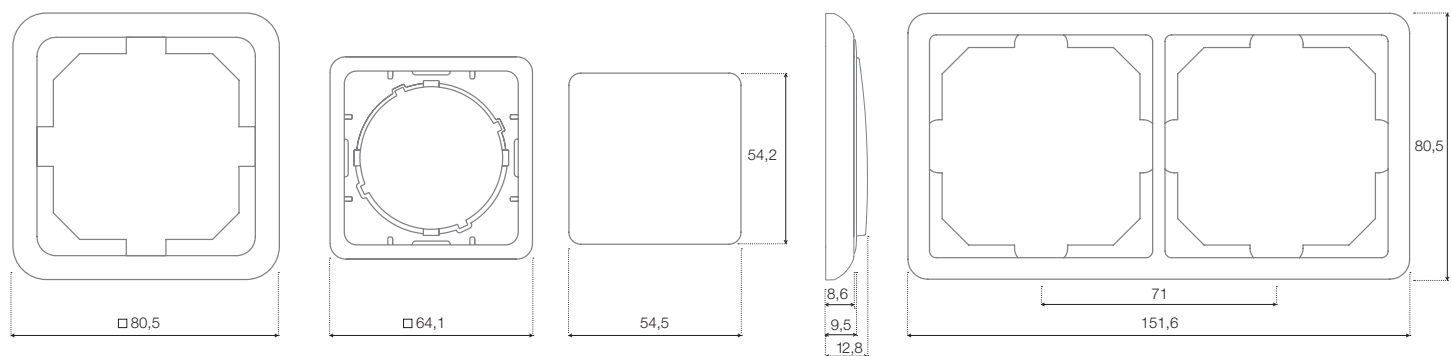

## EXPRESS XP 200

1 vietos rėmelis 103,0 x 81 mm  
 2 vietų rėmelis 174,1 x 81 mm  
 3 vietų rėmelis 245,2 x 81 mm  
 4 vietų rėmelis 316,2 x 81 mm  
 5 vietų rėmelis 387,2 x 81 mm

2 vietų vertikalus rėmelis 88,7 x 152,10 mm  
 3 vietų vertikalus rėmelis 88,7 x 223,15 mm

### LUXE LX 200

1 vietos rėmelis 80,5 x 80,5 mm  
 2 vietų rėmelis 151,6 x 80,5 mm  
 3 vietų rėmelis 222,5 x 80,5 mm

4 vietų rėmelis 293,5 x 80,5 mm  
 5 vietų rėmelis 364,5 x 80,5 mm

### SPECTRUM SP 300

1 vietos rėmelis 80,5 x 80,5 mm  
 2 vietų rėmelis 151,6 x 80,5 mm  
 3 vietų rėmelis 222,5 x 80,5 mm

4 vietų rėmelis 293,5 x 80,5 mm  
 5 vietų rėmelis 364,5 x 80,5 mm

### STYLE SL 250

1 vietų rėmelis 81,0 x 81 mm  
 2 vietų rėmelis 152,0 x 81 mm  
 3 vietų rėmelis 223,0 x 81 mm

4 vietų rėmelis 294,0 x 81 mm  
 5 vietų rėmelis 365,2 x 81 mm