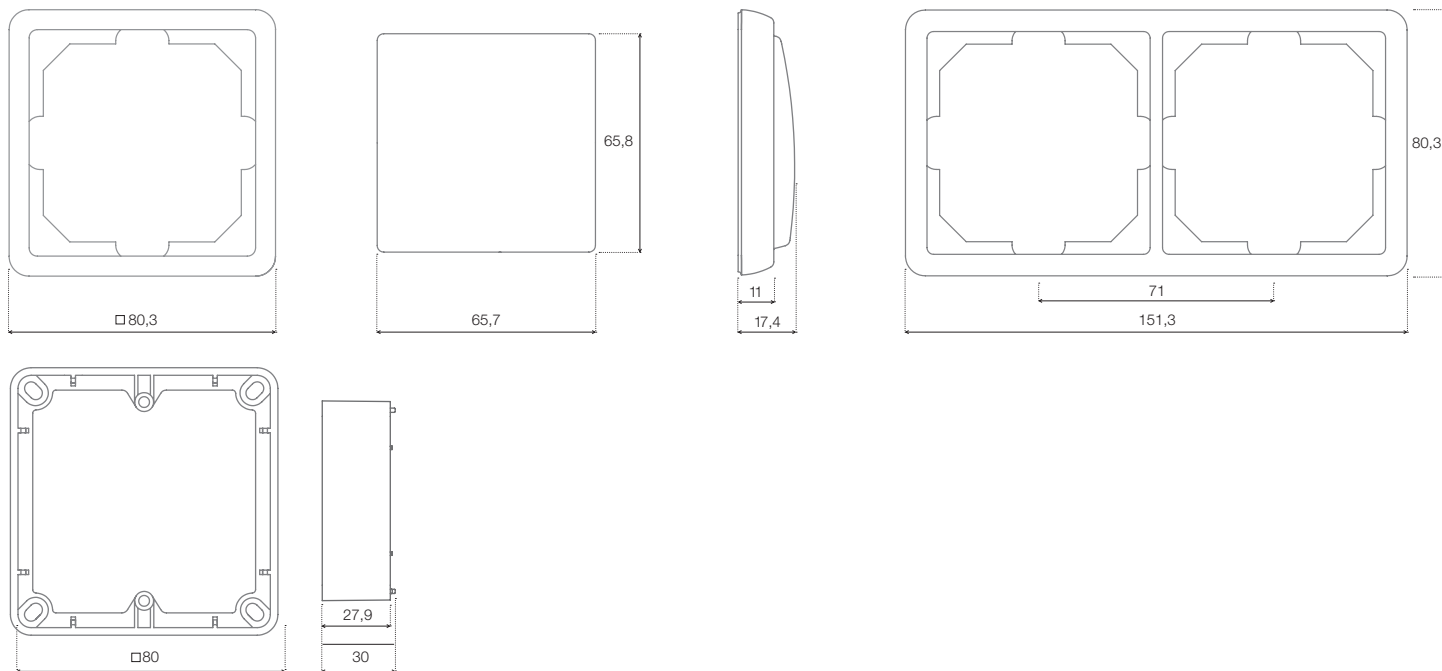

## EXPRESS XP 200

1 vietos rėmelis 103,0 x 81 mm  
 2 vietų rėmelis 174,1 x 81 mm  
 3 vietų rėmelis 245,2 x 81 mm  
 4 vietų rėmelis 316,2 x 81 mm  
 5 vietų rėmelis 387,2 x 81 mm

2 vietų vertikalus rėmelis 88,7 x 152,10 mm  
 3 vietų vertikalus rėmelis 88,7 x 223,15 mm

### LUXE LX 200

1 vietos rėmelis 80,5 x 80,5 mm  
 2 vietų rėmelis 151,6 x 80,5 mm  
 3 vietų rėmelis 222,5 x 80,5 mm

4 vietų rėmelis 293,5 x 80,5 mm  
 5 vietų rėmelis 364,5 x 80,5 mm

### SPECTRUM SP 300

1 vietos rėmelis 80,5 x 80,5 mm  
 2 vietų rėmelis 151,6 x 80,5 mm  
 3 vietų rėmelis 222,5 x 80,5 mm

4 vietų rėmelis 293,5 x 80,5 mm  
 5 vietų rėmelis 364,5 x 80,5 mm

### STYLE SL 250

1 vietų rėmelis 81,0 x 81 mm  
 2 vietų rėmelis 152,0 x 81 mm  
 3 vietų rėmelis 223,0 x 81 mm

4 vietų rėmelis 294,0 x 81 mm  
 5 vietų rėmelis 365,2 x 81 mm