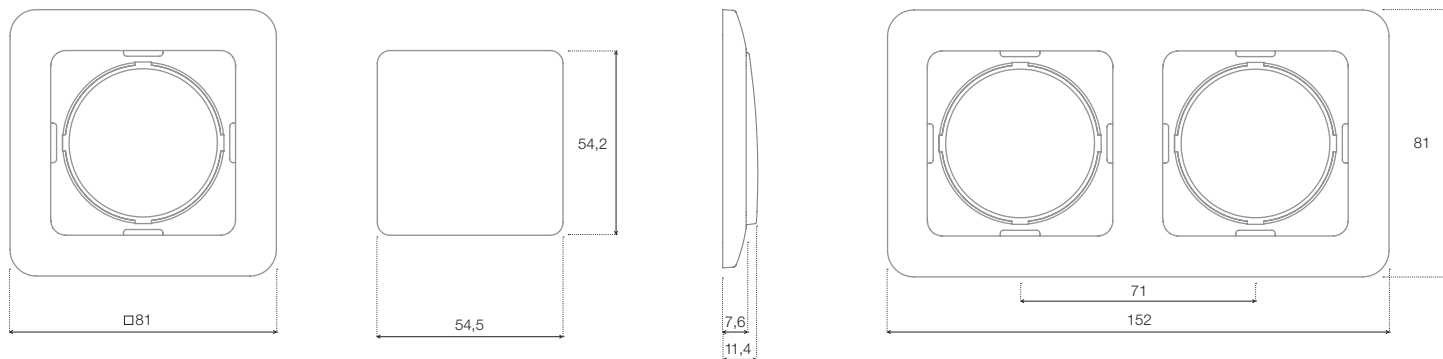

РАЗМЕРЫ

EXPRESS XP 500

1-местная рамка 103,0 x 81 мм
 2-местная рамка 174,1 x 81 мм
 3-местная рамка 245,2 x 81 мм
 4-местная рамка 316,2 x 81 мм
 5-местная рамка 387,2 x 81 мм

2-местная вертикальная рамка 88,7 x 152,10 мм
 3-местная вертикальная рамка 88,7 x 223,15 мм

LUXE LX 200

1-местная рамка 80,5 x 80,5 мм
 2-местная рамка 151,6 x 80,5 мм
 3-местная рамка 222,5 x 80,5 мм

4-местная рамка 293,5 x 80,5 мм
 5-местная рамка 364,5 x 80,5 мм

РАЗМЕРЫ

SPECTRUM SP 300

1-местная рамка 80,5 x 80,5 мм
 2-местная рамка 151,6 x 80,5 мм
 3-местная рамка 222,5 x 80,5 мм

4-местная рамка 293,5 x 80,5 мм
 5-местная рамка 364,5 x 80,5 мм

STANDARD ST 150

1-местная рамка 80,3 x 80,3 мм
 2-местная рамка 151,3 x 80,3 мм
 3-местная рамка 222,0 x 80,3 мм

4-местная рамка 293,0 x 80,3 мм
 5-местная рамка 364,0 x 80,3 мм

РАЗМЕРЫ

STYLE SL 250

1-местная рамка 81,0 x 81 мм
2-местная рамка 152,0 x 81 мм
3-местная рамка 223,0 x 81 мм

4-местная рамка 294,0 x 81 мм
5-местная рамка 365,2 x 81 мм

STYLE PLUS SL+250