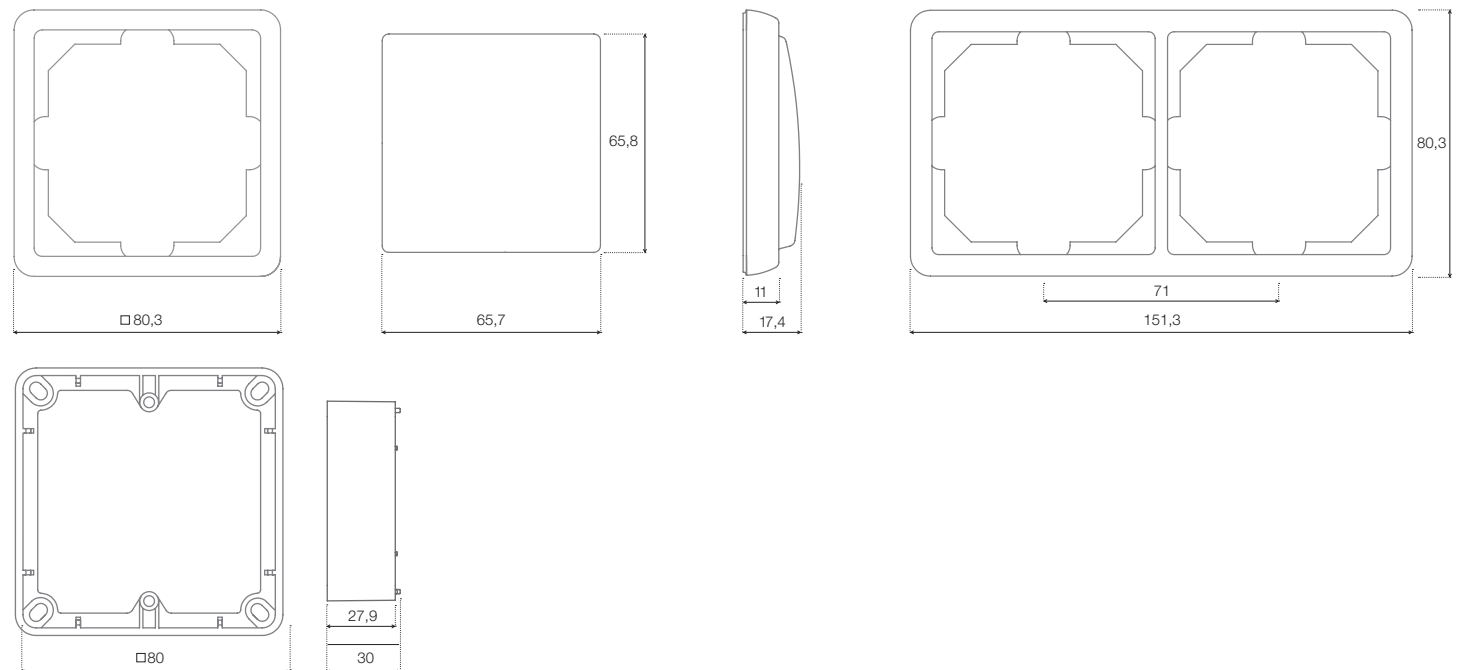

РАЗМЕРЫ

EXPRESS XP 500

1-местная рамка 103,0 x 81 мм
 2-местная рамка 174,1 x 81 мм
 3-местная рамка 245,2 x 81 мм
 4-местная рамка 316,2 x 81 мм
 5-местная рамка 387,2 x 81 мм

2-местная вертикальная рамка 88,7 x 152,10 мм
 3-местная вертикальная рамка 88,7 x 223,15 мм

LUXE LX 200

1-местная рамка 80,5 x 80,5 мм
 2-местная рамка 151,6 x 80,5 мм
 3-местная рамка 222,5 x 80,5 мм

4-местная рамка 293,5 x 80,5 мм
 5-местная рамка 364,5 x 80,5 мм

РАЗМЕРЫ

SPECTRUM SP 300

1-местная рамка 80,5 x 80,5 мм
 2-местная рамка 151,6 x 80,5 мм
 3-местная рамка 222,5 x 80,5 мм

4-местная рамка 293,5 x 80,5 мм
 5-местная рамка 364,5 x 80,5 мм

STANDARD ST 150

1-местная рамка 80,3 x 80,3 мм
 2-местная рамка 151,3 x 80,3 мм
 3-местная рамка 222,0 x 80,3 мм

4-местная рамка 293,0 x 80,3 мм
 5-местная рамка 364,0 x 80,3 мм

РАЗМЕРЫ

STYLE SL 250

1-местная рамка 81,0 x 81 мм
2-местная рамка 152,0 x 81 мм
3-местная рамка 223,0 x 81 мм

4-местная рамка 294,0 x 81 мм
5-местная рамка 365,2 x 81 мм

STYLE PLUS SL+250