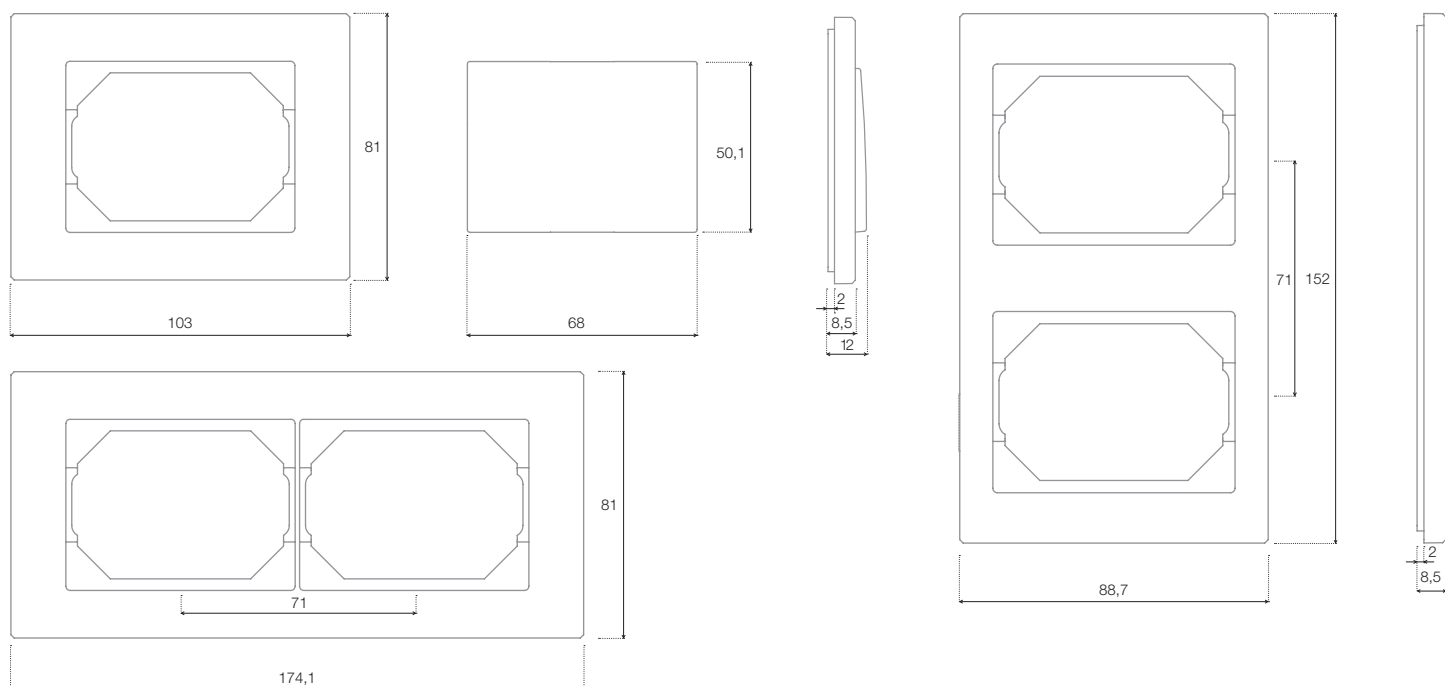

РАЗМЕРЫ

EXPRESS XP 500

1-местная рамка 103,0 x 81 мм
 2-местная рамка 174,1 x 81 мм
 3-местная рамка 245,2 x 81 мм
 4-местная рамка 316,2 x 81 мм
 5-местная рамка 387,2 x 81 мм

2-местная вертикальная рамка 88,7 x 152,10 мм
 3-местная вертикальная рамка 88,7 x 223,15 мм

LUXE LX 200

1-местная рамка 80,5 x 80,5 мм
 2-местная рамка 151,6 x 80,5 мм
 3-местная рамка 222,5 x 80,5 мм

4-местная рамка 293,5 x 80,5 мм
 5-местная рамка 364,5 x 80,5 мм

РАЗМЕРЫ

SPECTRUM SP 300

1-местная рамка 80,5 x 80,5 мм
 2-местная рамка 151,6 x 80,5 мм
 3-местная рамка 222,5 x 80,5 мм

4-местная рамка 293,5 x 80,5 мм
 5-местная рамка 364,5 x 80,5 мм

STANDARD ST 150

1-местная рамка 80,3 x 80,3 мм
 2-местная рамка 151,3 x 80,3 мм
 3-местная рамка 222,0 x 80,3 мм

4-местная рамка 293,0 x 80,3 мм
 5-местная рамка 364,0 x 80,3 мм

РАЗМЕРЫ

STYLE SL 250

1-местная рамка 81,0 x 81 мм
2-местная рамка 152,0 x 81 мм
3-местная рамка 223,0 x 81 мм

4-местная рамка 294,0 x 81 мм
5-местная рамка 365,2 x 81 мм

STYLE PLUS SL+250