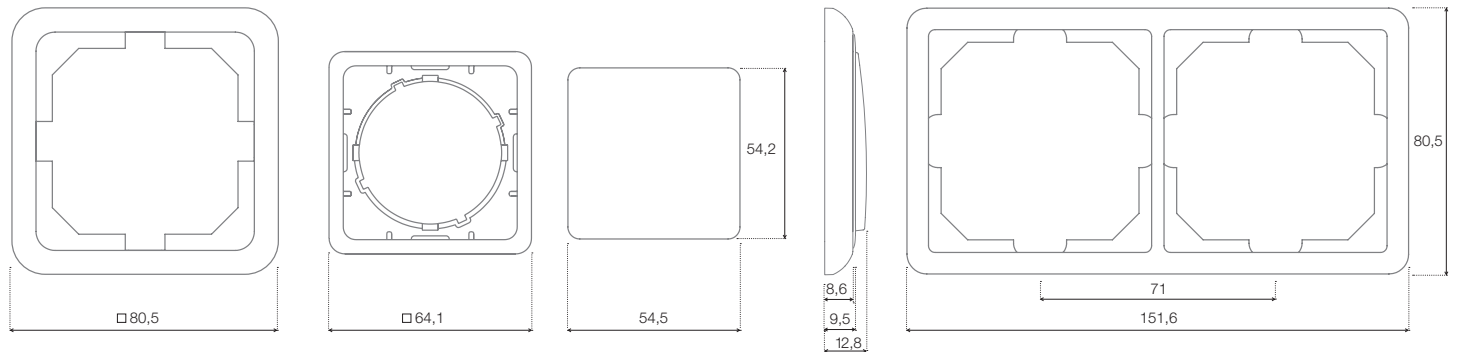

РАЗМЕРЫ

EXPRESS XP 500

1-местная рамка 103,0 x 81 мм
 2-местная рамка 174,1 x 81 мм
 3-местная рамка 245,2 x 81 мм
 4-местная рамка 316,2 x 81 мм
 5-местная рамка 387,2 x 81 мм

2-местная вертикальная рамка 88,7 x 152,10 мм
 3-местная вертикальная рамка 88,7 x 223,15 мм

LUXE LX 200

1-местная рамка 80,5 x 80,5 мм
 2-местная рамка 151,6 x 80,5 мм
 3-местная рамка 222,5 x 80,5 мм

4-местная рамка 293,5 x 80,5 мм
 5-местная рамка 364,5 x 80,5 мм

РАЗМЕРЫ

SPECTRUM SP 300

1-местная рамка 80,5 x 80,5 мм
 2-местная рамка 151,6 x 80,5 мм
 3-местная рамка 222,5 x 80,5 мм

4-местная рамка 293,5 x 80,5 мм
 5-местная рамка 364,5 x 80,5 мм

STANDARD ST 150

1-местная рамка 80,3 x 80,3 мм
 2-местная рамка 151,3 x 80,3 мм
 3-местная рамка 222,0 x 80,3 мм

4-местная рамка 293,0 x 80,3 мм
 5-местная рамка 364,0 x 80,3 мм

РАЗМЕРЫ

STYLE SL 250

1-местная рамка 81,0 x 81 мм
2-местная рамка 152,0 x 81 мм
3-местная рамка 223,0 x 81 мм

4-местная рамка 294,0 x 81 мм
5-местная рамка 365,2 x 81 мм

STYLE PLUS SL+250