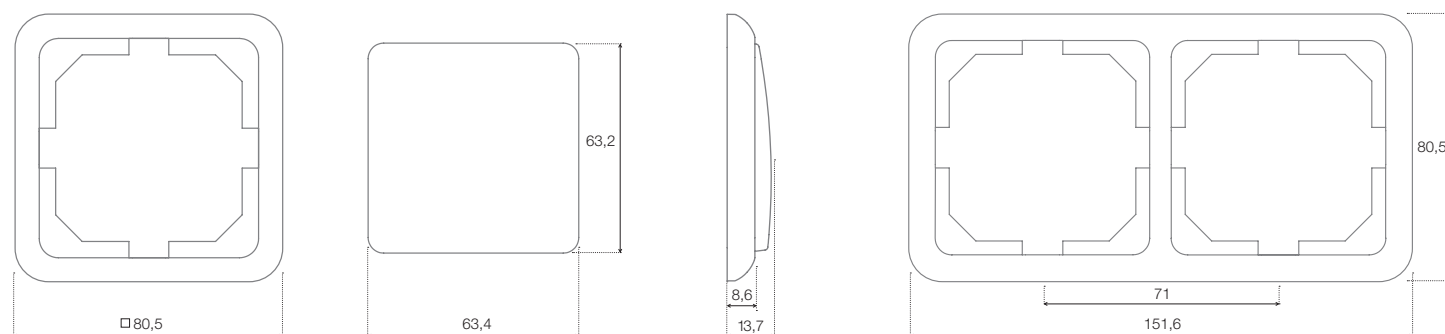

РАЗМЕРЫ

EXPRESS XP 500

1-местная рамка 103,0 x 81 мм
 2-местная рамка 174,1 x 81 мм
 3-местная рамка 245,2 x 81 мм
 4-местная рамка 316,2 x 81 мм
 5-местная рамка 387,2 x 81 мм

2-местная вертикальная рамка 88,7 x 152,10 мм
 3-местная вертикальная рамка 88,7 x 223,15 мм

LUXE LX 200

1-местная рамка 80,5 x 80,5 мм
 2-местная рамка 151,6 x 80,5 мм
 3-местная рамка 222,5 x 80,5 мм

4-местная рамка 293,5 x 80,5 мм
 5-местная рамка 364,5 x 80,5 мм

РАЗМЕРЫ

SPECTRUM SP 300

1-местная рамка 80,5 x 80,5 мм
 2-местная рамка 151,6 x 80,5 мм
 3-местная рамка 222,5 x 80,5 мм

4-местная рамка 293,5 x 80,5 мм
 5-местная рамка 364,5 x 80,5 мм

STANDARD ST 150

1-местная рамка 80,3 x 80,3 мм
 2-местная рамка 151,3 x 80,3 мм
 3-местная рамка 222,0 x 80,3 мм

4-местная рамка 293,0 x 80,3 мм
 5-местная рамка 364,0 x 80,3 мм

РАЗМЕРЫ

STYLE SL 250

1-местная рамка 81,0 x 81 мм
2-местная рамка 152,0 x 81 мм
3-местная рамка 223,0 x 81 мм

4-местная рамка 294,0 x 81 мм
5-местная рамка 365,2 x 81 мм

STYLE PLUS SL+250