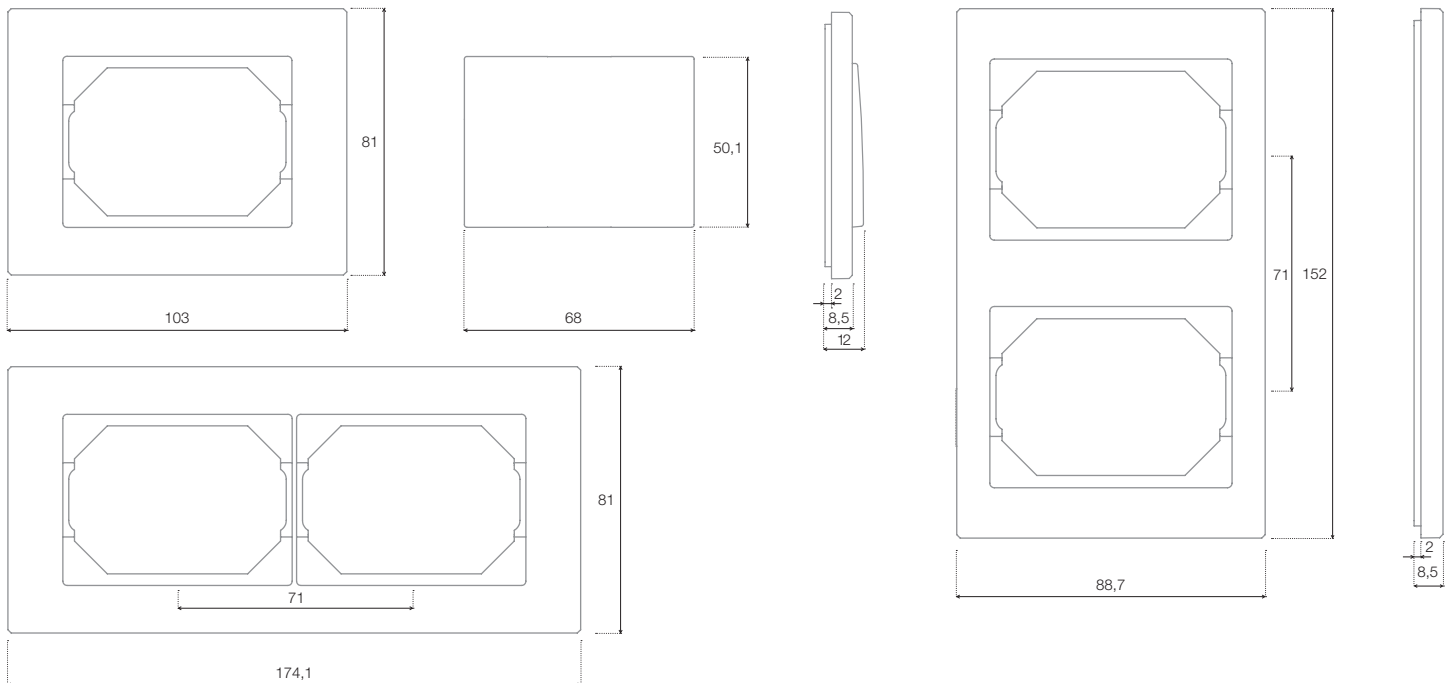

DYDŽIAI

EXPRESS XP 200

1 vietos rėmelis 103,0 x 81 mm
 2 vietų rėmelis 174,1 x 81 mm
 3 vietų rėmelis 245,2 x 81 mm
 4 vietų rėmelis 316,2 x 81 mm
 5 vietų rėmelis 387,2 x 81 mm

2 vietų vertikalus rėmelis 88,7 x 152,10 mm
 3 vietų vertikalus rėmelis 88,7 x 223,15 mm

LUXE LX 200

1 vietos rėmelis 80,5 x 80,5 mm
 2 vietų rėmelis 151,6 x 80,5 mm
 3 vietų rėmelis 222,5 x 80,5 mm

4 vietų rėmelis 293,5 x 80,5 mm
 5 vietų rėmelis 364,5 x 80,5 mm

DYDŽIAI

STYLE SL 250

1 vietos rėmelis 81,0 x 81 mm
2 vietų rėmelis 152,0 x 81 mm
3 vietų rėmelis 223,0 x 81 mm

4 vietų rėmelis 294,0 x 81 mm
5 vietų rėmelis 365,2 x 81 mm

STYLE PLUS SL+250