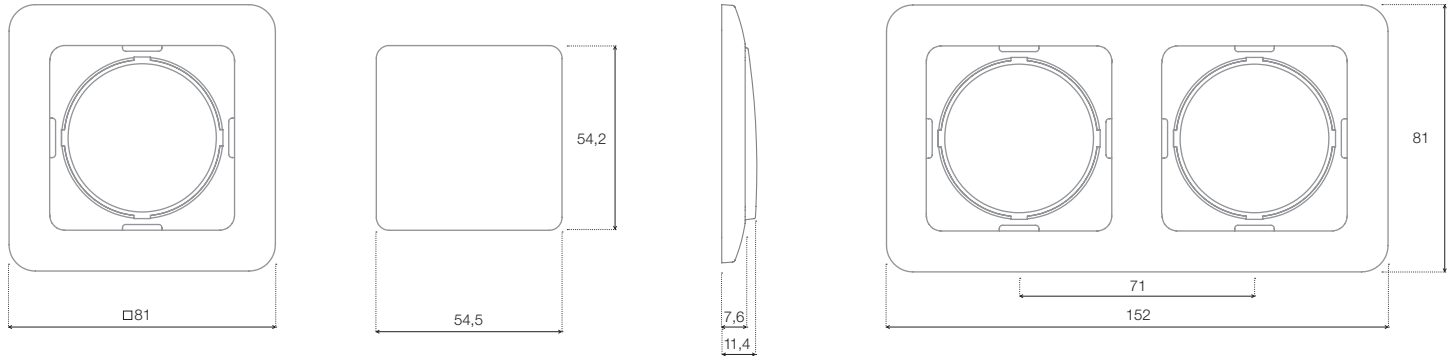

DYDŽIAI

EXPRESS XP 200

1 vietos rėmelis 103,0 x 81 mm
 2 vietų rėmelis 174,1 x 81 mm
 3 vietų rėmelis 245,2 x 81 mm
 4 vietų rėmelis 316,2 x 81 mm
 5 vietų rėmelis 387,2 x 81 mm

2 vietų vertikalus rėmelis 88,7 x 152,10 mm
 3 vietų vertikalus rėmelis 88,7 x 223,15 mm

LUXE LX 200

1 vietos rėmelis 80,5 x 80,5 mm
 2 vietų rėmelis 151,6 x 80,5 mm
 3 vietų rėmelis 222,5 x 80,5 mm

4 vietų rėmelis 293,5 x 80,5 mm
 5 vietų rėmelis 364,5 x 80,5 mm

DYDŽIAI

STYLE SL 250

1 vietos rėmelis 81,0 x 81 mm
2 vietų rėmelis 152,0 x 81 mm
3 vietų rėmelis 223,0 x 81 mm

4 vietų rėmelis 294,0 x 81 mm
5 vietų rėmelis 365,2 x 81 mm

STYLE PLUS SL+250