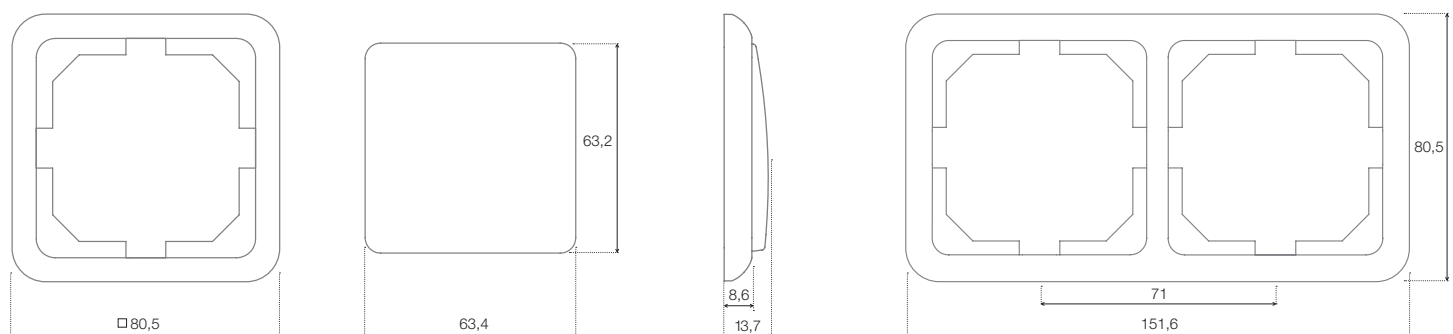

DYDŽIAI

EXPRESS XP 200

1 vietos rėmelis 103,0 x 81 mm
 2 vietų rėmelis 174,1 x 81 mm
 3 vietų rėmelis 245,2 x 81 mm
 4 vietų rėmelis 316,2 x 81 mm
 5 vietų rėmelis 387,2 x 81 mm

2 vietų vertikalus rėmelis 88,7 x 152,10 mm
 3 vietų vertikalus rėmelis 88,7 x 223,15 mm

LUXE LX 200

1 vietos rėmelis 80,5 x 80,5 mm
 2 vietų rėmelis 151,6 x 80,5 mm
 3 vietų rėmelis 222,5 x 80,5 mm

4 vietų rėmelis 293,5 x 80,5 mm
 5 vietų rėmelis 364,5 x 80,5 mm

DYDŽIAI

STYLE SL 250

1 vietos rėmelis 81,0 x 81 mm
2 vietų rėmelis 152,0 x 81 mm
3 vietų rėmelis 223,0 x 81 mm

4 vietų rėmelis 294,0 x 81 mm
5 vietų rėmelis 365,2 x 81 mm

STYLE PLUS SL+250